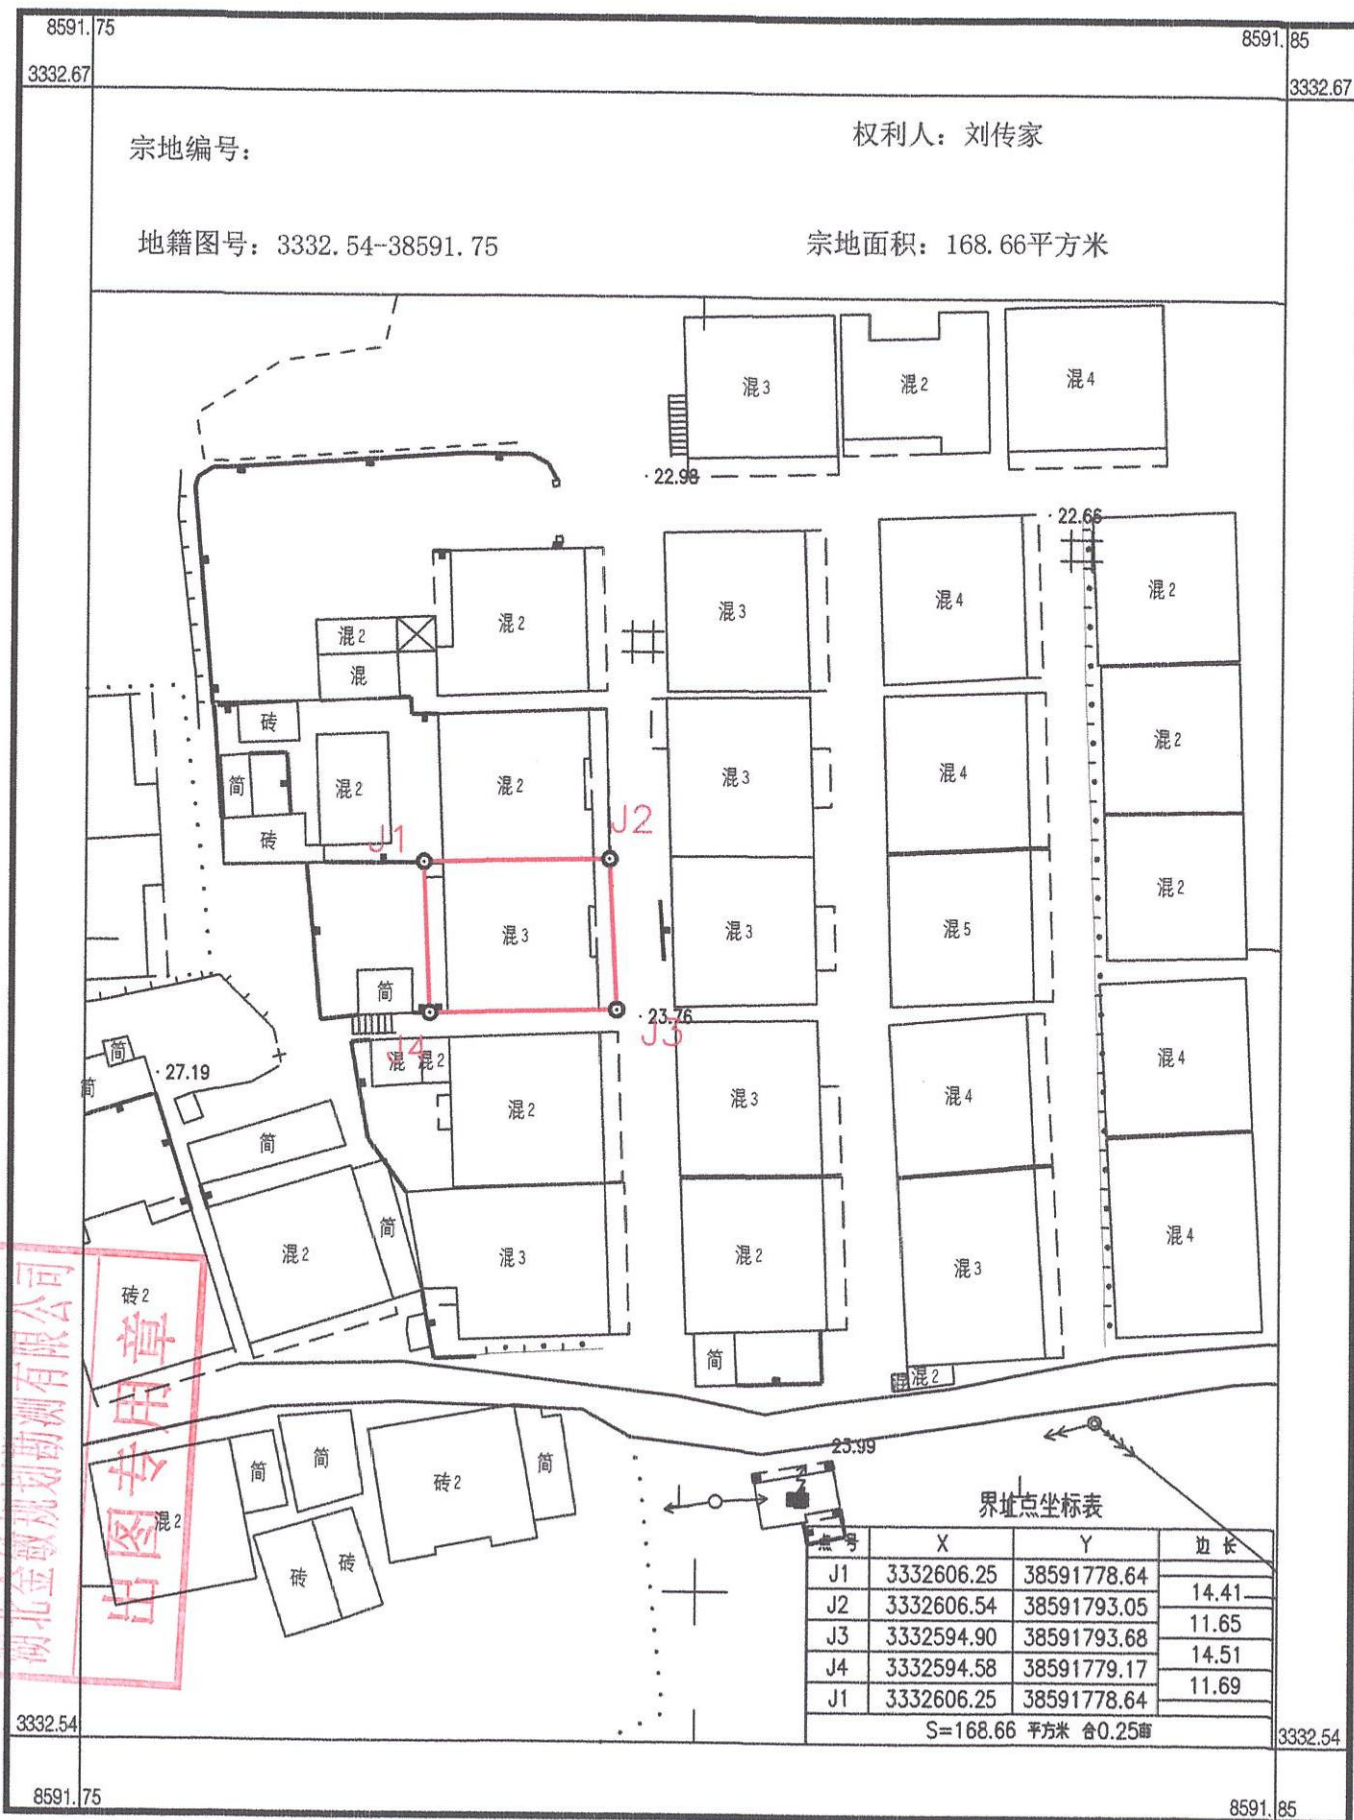

# 宗地图

3332.54-38591.75

湖北金敏规划勘测有限公司

大地 2000坐标系  
1985国家高程基准, 等高距为 1米  
2017年版图式  
2024年 6月数字化出图

1:500

附注: 测量员: 郭一鸣 绘图员: 姜归元 检查员: 黄大敏