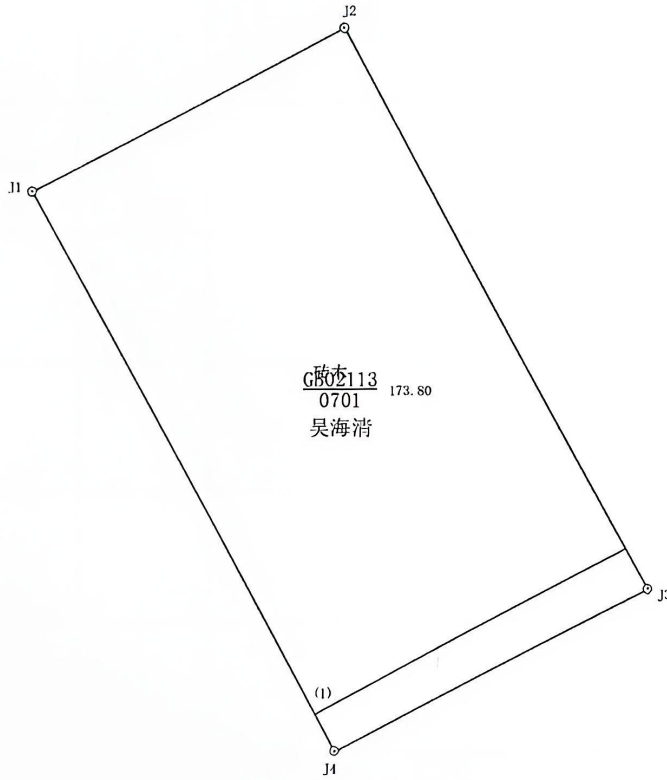

宗地图

单位: m, m²

宗地代码: 420281029044GB02113 权利人名称: 吴海清

所在图幅号: 22.00-60.00 宗地面积: 173.80

J1	9.75
J2	17.84
J3	9.79
J4	17.74

北

大冶市不动产登记局

2026年6月解析法测绘界址点

制图日期: 2026年6月24日

审核日期: 2026年6月24日

1:200