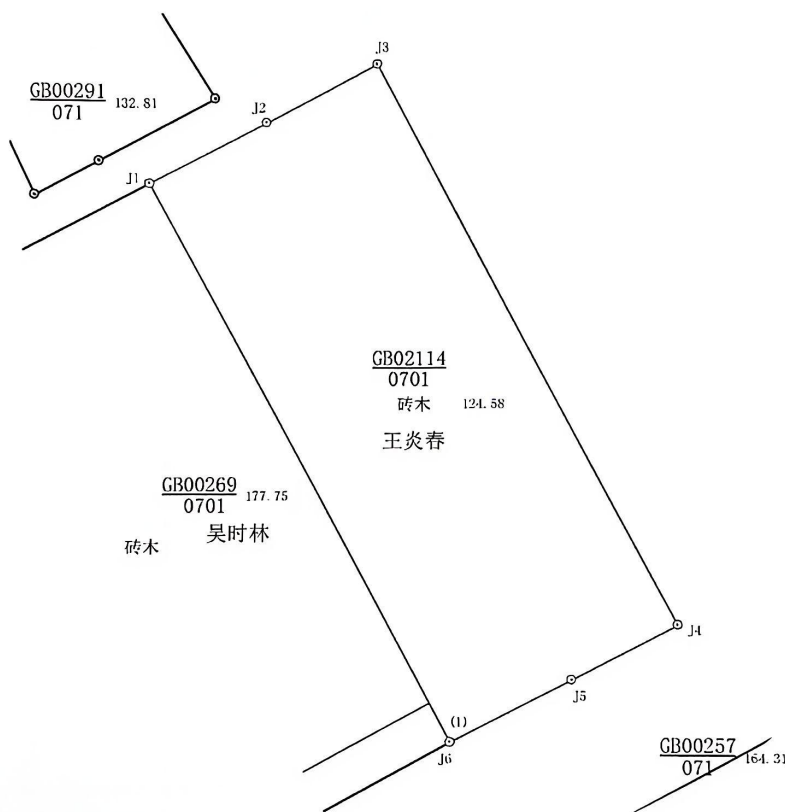

宗地图

单位: m, m²

宗地代码: 420281029044GB02114

权利人名称: 王炎春

所在图幅号: 22.00-60.00

宗地面积: 124.58

J1	3.68
J2	3.49
J3	17.83
J4	3.31
J5	3.79
J6	17.78
J1	17.78

北

(1)

大冶市不动产登记局

2026年6月解析法测绘界址点

制图日期: 2026年6月25日

审核日期: 2026年6月25日

1:200